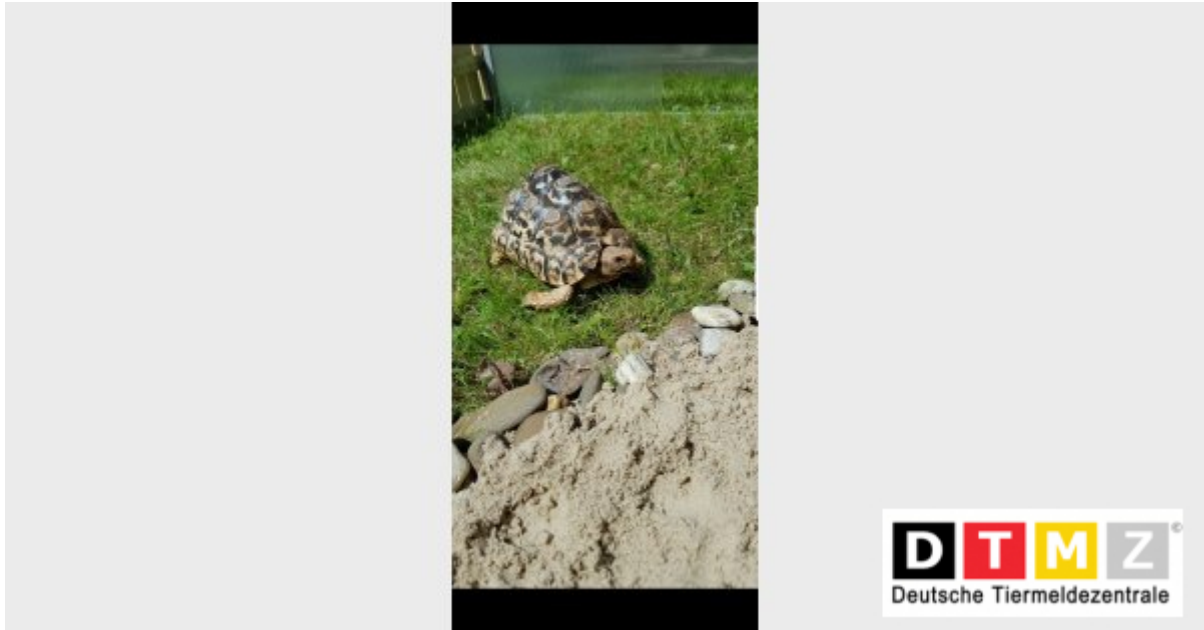

## Landschildkröte PANTHI

Wir vermissen seit dem 19.08.2021 in 57830 Fröndenberg - Pater Delp Str.1 unseren Schatz, Landschildkröte Panthi. Wenn Ihr ihn gesehen habt, oder wisst wo er sich aufhält, so ruft uns bitte an!