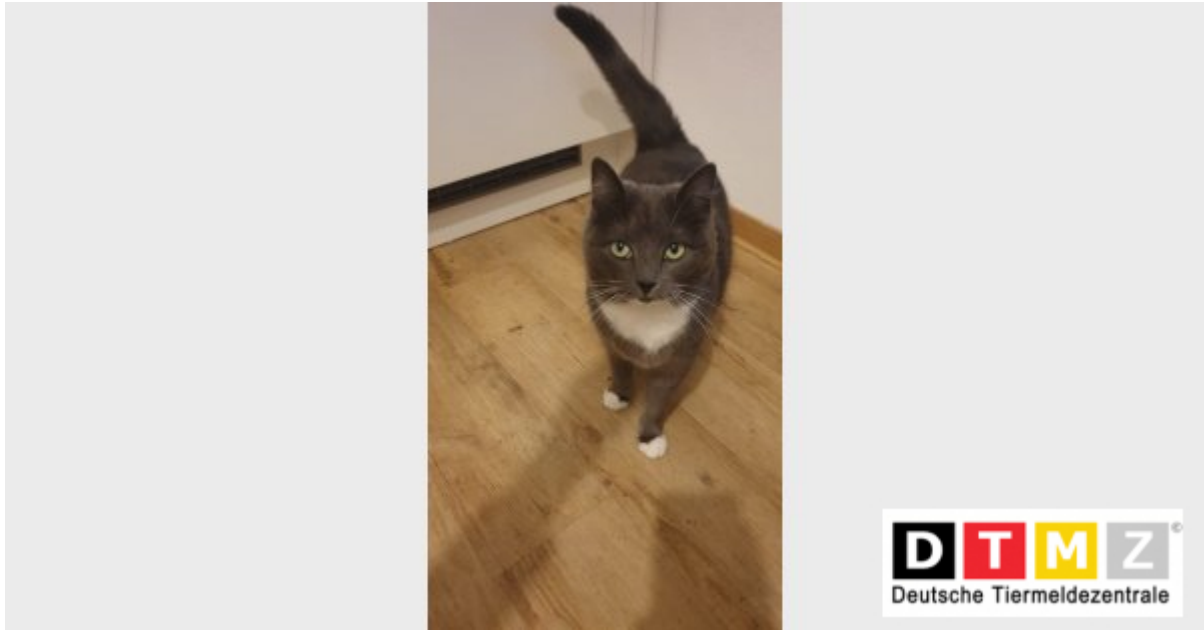

VERMISST!

Katze ELSA

Wir vermissen seit dem 12.05.2021 in 56566 Neuwied unseren Schatz, Katze Elsa. Wenn Ihr sie gesehen habt, oder wisst wo sie sich aufhält, so ruft uns bitte an!

Bitte diesen Suchzettel nicht entfernen. Wir entfernen ihn selbst, sobald das Tier gefunden wurde, spätestens aber nach 3./4. Wochen - Vielen Dank für Ihre Mithilfe!