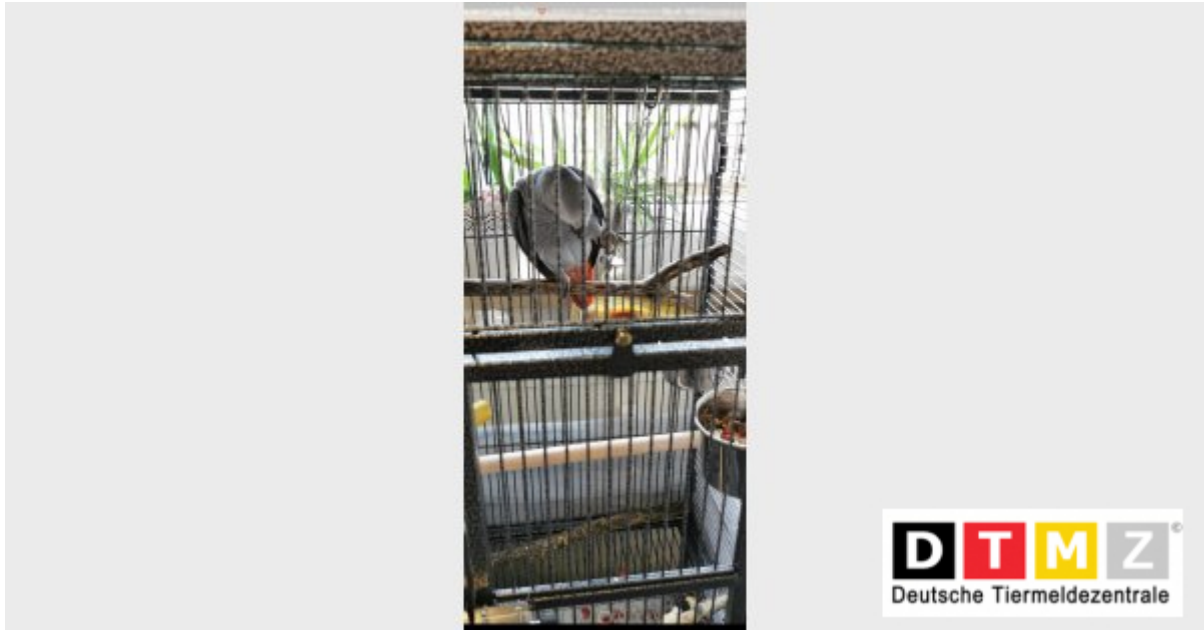

VERMISST!

Graupapagei LILI

Wir vermissen seit dem 23.05.2021 in 81541 München unseren Schatz, Graupapagei Lili. Wenn Ihr sie gesehen habt, oder wisst wo sie sich aufhält, so ruft uns bitte an!

Bitte diesen Suchzettel nicht entfernen. Wir entfernen ihn selbst, sobald das Tier gefunden wurde, spätestens aber nach 3./4. Wochen - Vielen Dank für Ihre Mithilfe!