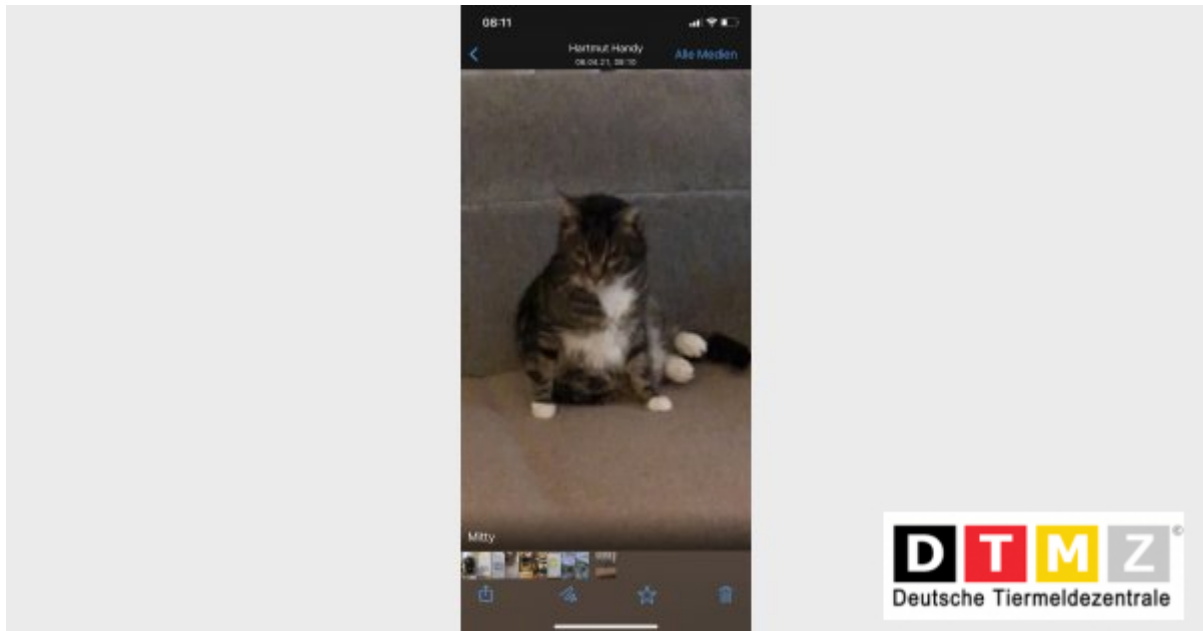

## Katze LIZZY

Wir vermissen seit dem 02.04.2021 in 31224 Peine unseren Schatz, Katze Lizzy. Wenn Ihr sie gesehen habt, oder wisst wo sie sich aufhält, so ruft uns bitte an!

Bitte diesen Suchzettel nicht entfernen. Wir entfernen ihn selbst, sobald das Tier gefunden wurde, spätestens aber nach 3./4. Wochen - Vielen Dank für Ihre Mithilfe!