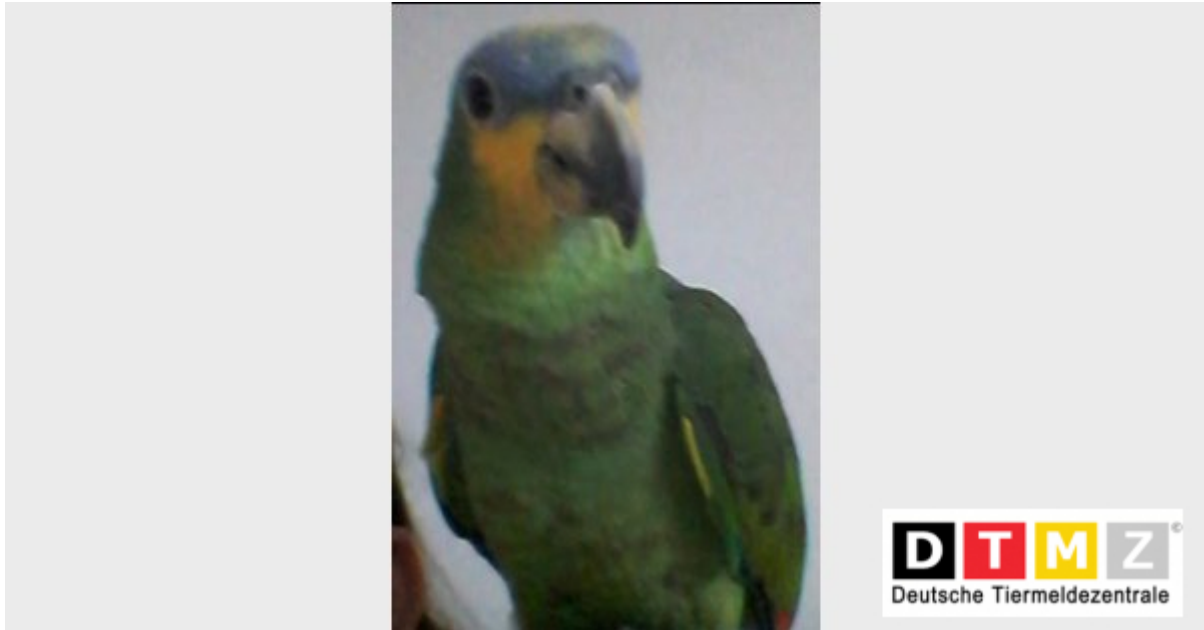

## Papagei PITRUSCHA

Wir vermissen seit dem 30.03.2021 in 53567 Asbach unseren Schatz, Papagei Pitruscha. Wenn Ihr ihn gesehen habt, oder wisst wo er sich aufhält, so ruft uns bitte an!

Bitte diesen Suchzettel nicht entfernen. Wir entfernen ihn selbst, sobald das Tier gefunden wurde, spätestens aber nach 3./4. Wochen - Vielen Dank für Ihre Mithilfe!