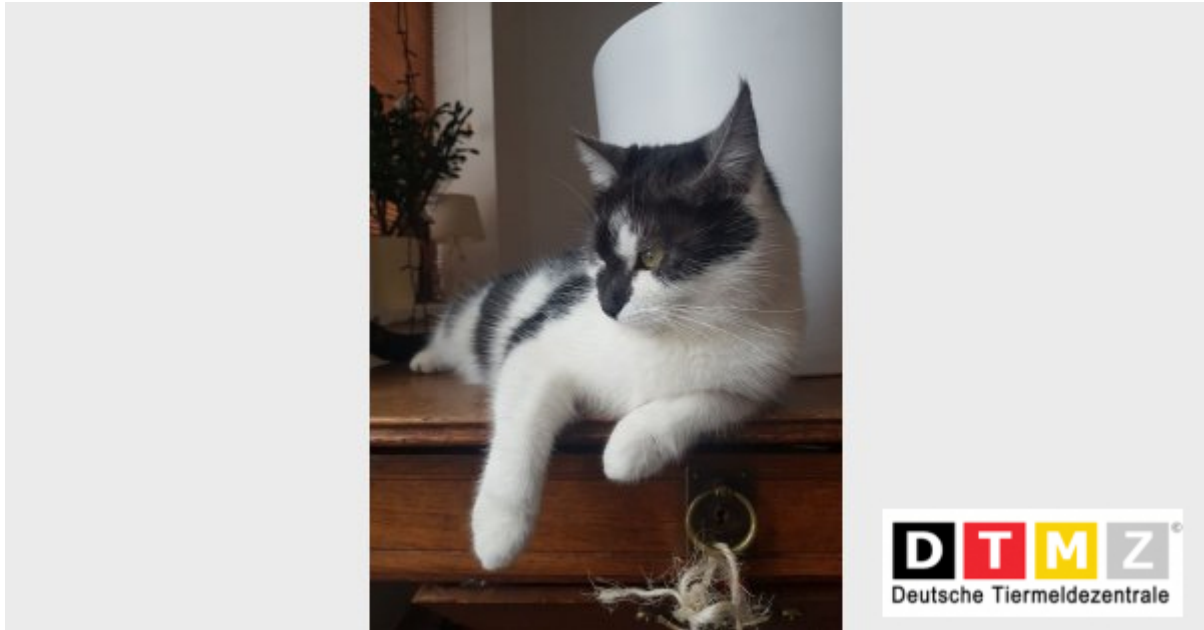

VERMISST!

Katze MELLE

Wir vermissen seit dem 18.02.2021 in 19055 Schwerin unseren Schatz, Katze Melle. Wenn Ihr sie gesehen habt, oder wisst wo sie sich aufhält, so ruft uns bitte an!

Bitte diesen Suchzettel nicht entfernen. Wir entfernen ihn selbst, sobald das Tier gefunden wurde, spätestens aber nach 3./4. Wochen - Vielen Dank für Ihre Mithilfe!