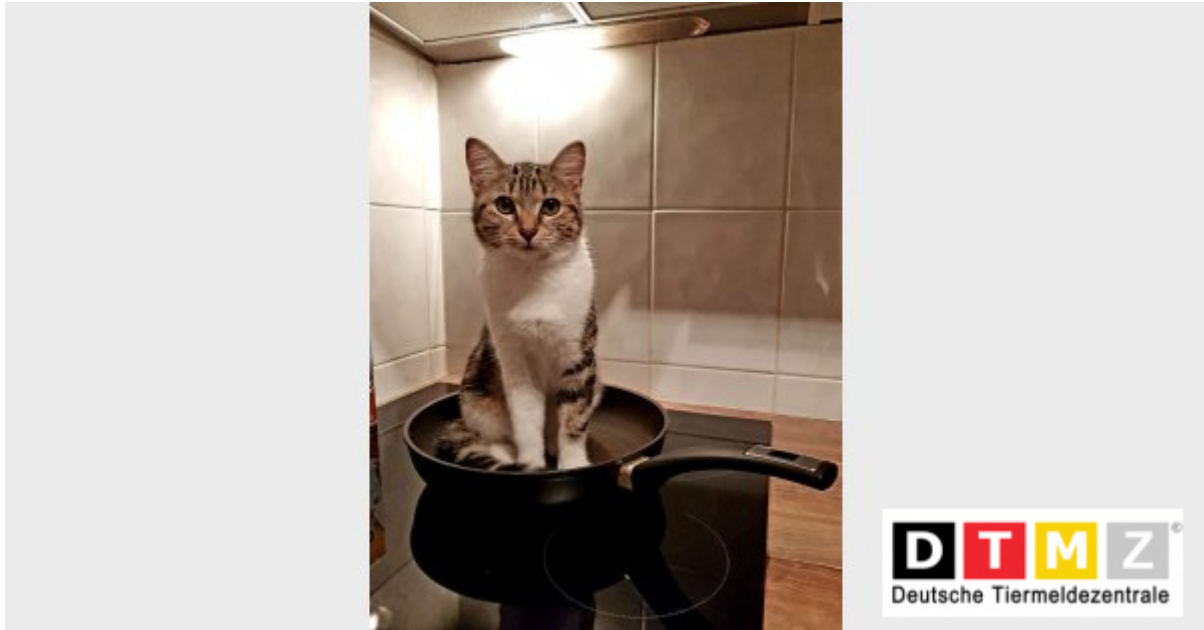

VERMISST!

Katze EMMY

Wir vermissen seit dem 24.02.2021 in 12555 Berlin unseren Schatz, Katze Emmy. Wenn Ihr sie gesehen habt, oder wisst wo sie sich aufhält, so ruft uns bitte an!

Bitte diesen Suchzettel nicht entfernen. Wir entfernen ihn selbst, sobald das Tier gefunden wurde, spätestens aber nach 3./4. Wochen - Vielen Dank für Ihre Mithilfe!