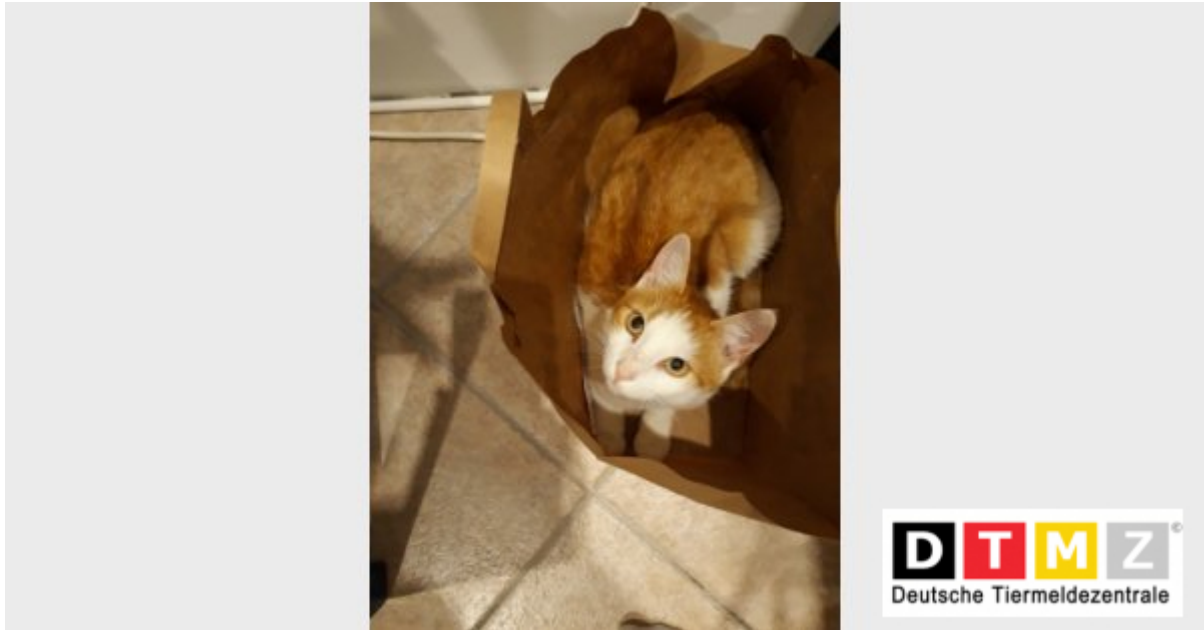

VERMISST!

Katze POLLY

Wir vermissen seit dem 10.01.2021 in 14770 Brandenburg an der Havel unseren Schatz, Katze Polly. Wenn Ihr sie gesehen habt, oder wisst wo sie sich aufhält, so ruft uns bitte an!

Bitte diesen Suchzettel nicht entfernen. Wir entfernen ihn selbst, sobald das Tier gefunden wurde, spätestens aber nach 3./4. Wochen - Vielen Dank für Ihre Mithilfe!