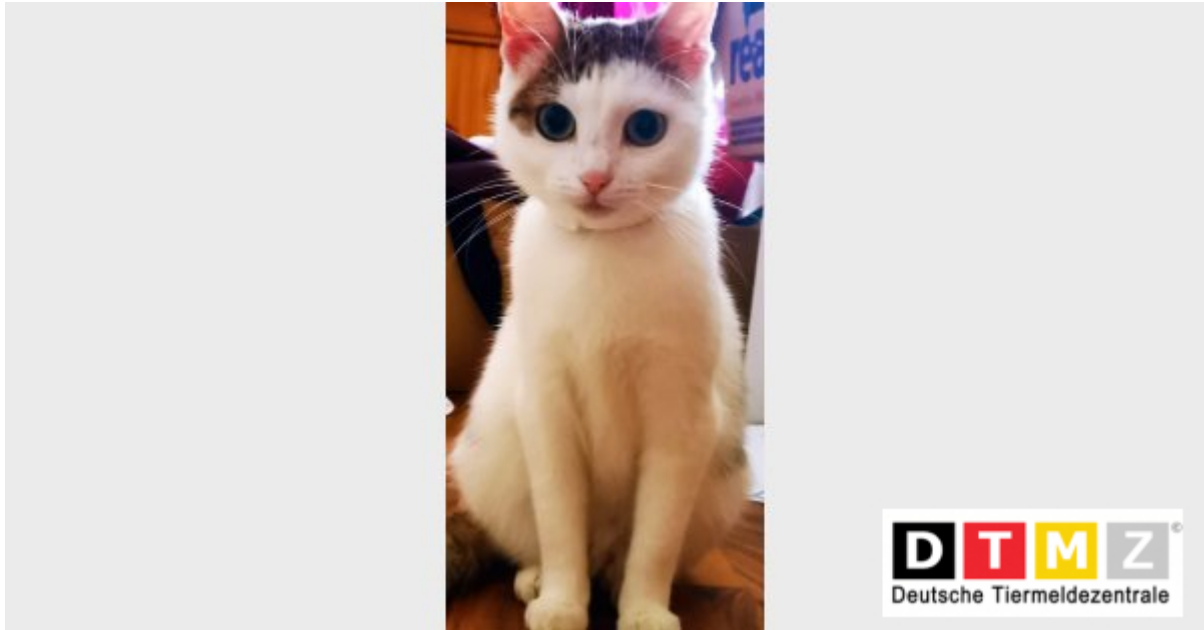

VERMISST!

Katze MIMI-MINU

Wir vermissen seit dem 05.01.2021 in 22147 Hamburg unseren Schatz, Katze Mimi-Minu. Wenn Ihr sie gesehen habt, oder wisst wo sie sich aufhält, so ruft uns bitte an!

Bitte diesen Suchzettel nicht entfernen. Wir entfernen ihn selbst, sobald das Tier gefunden wurde, spätestens aber nach 3./4. Wochen - Vielen Dank für Ihre Mithilfe!