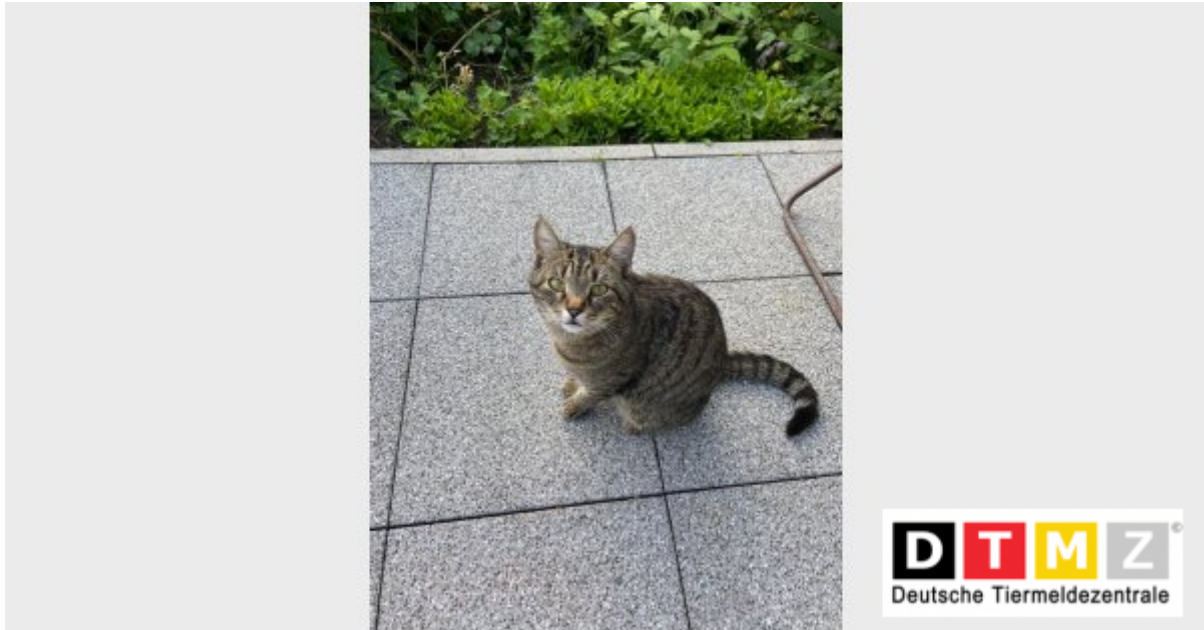

VERMISST!

Katze LISSY

Wir vermissen seit dem 13.01.2021 in 85435 Erding unseren Schatz, Katze Lissy. Wenn Ihr sie gesehen habt, oder wisst wo sie sich aufhält, so ruft uns bitte an!

Bitte diesen Suchzettel nicht entfernen. Wir entfernen ihn selbst, sobald das Tier gefunden wurde, spätestens aber nach 3./4. Wochen - Vielen Dank für Ihre Mithilfe!