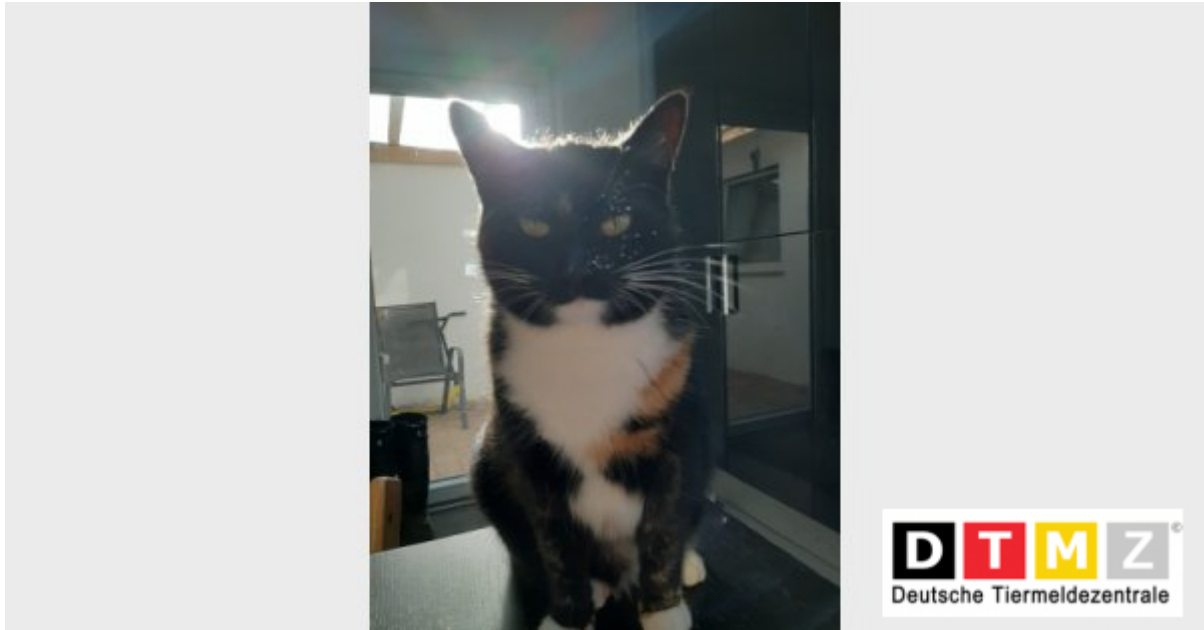

## Katze PEPSI

Wir vermissen seit dem 10.01.2021 in 41516 Grevenbroich unseren Schatz, Katze Pepsi. Wenn Ihr sie gesehen habt, oder wisst wo sie sich aufhält, so ruft uns bitte an!

Bitte diesen Suchzettel nicht entfernen. Wir entfernen ihn selbst, sobald das Tier gefunden wurde, spätestens aber nach 3./4. Wochen - Vielen Dank für Ihre Mithilfe!