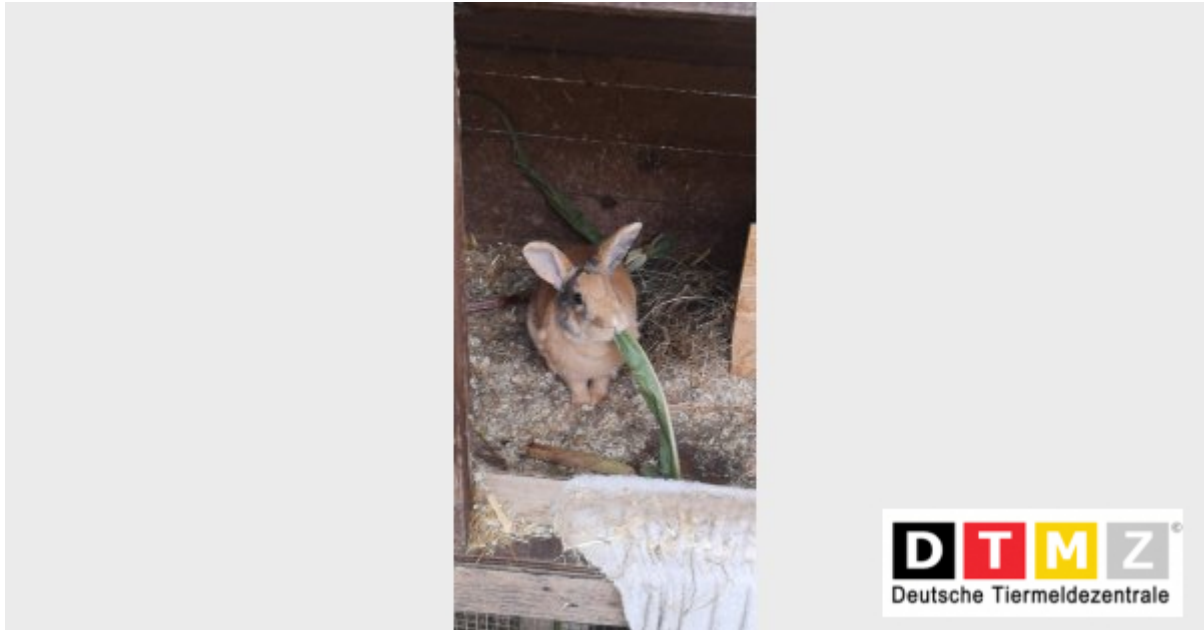

## Kaninchen MOLLY

Wir vermissen seit dem 09.01.2021 in 26487 Blomberg unseren Schatz, Kaninchen Molly. Wenn Ihr sie gesehen habt, oder wisst wo sie sich aufhält, so ruft uns bitte an!

Bitte diesen Suchzettel nicht entfernen. Wir entfernen ihn selbst, sobald das Tier gefunden wurde, spätestens aber nach 3./4. Wochen - Vielen Dank für Ihre Mithilfe!