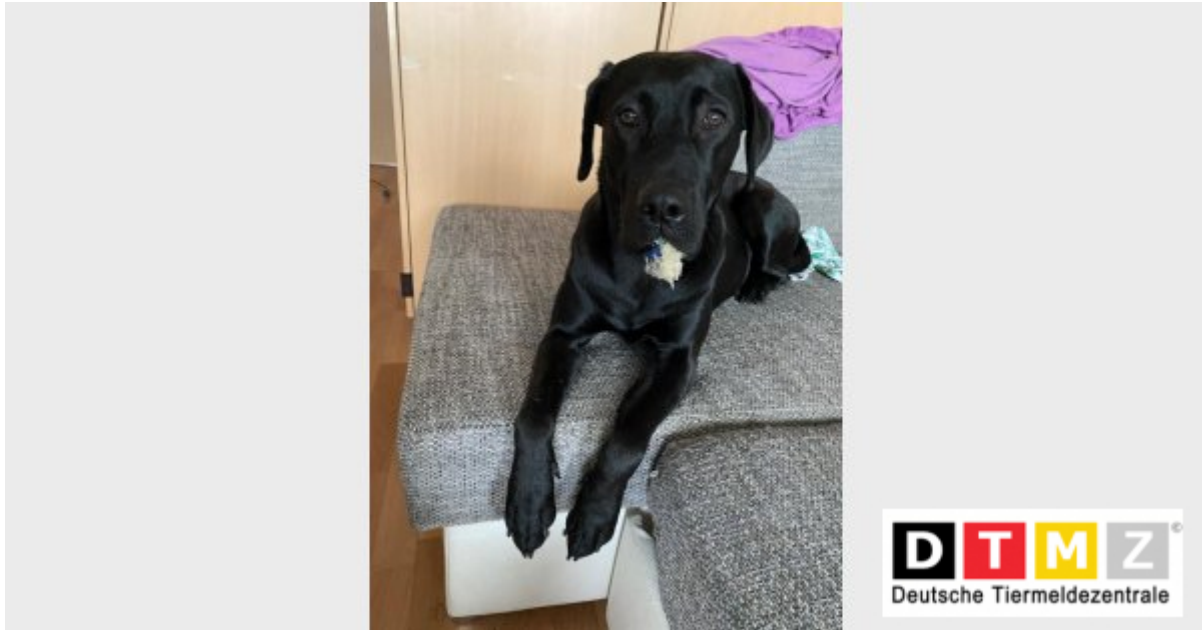

VERMISST!

Hündin LEXI

Wir vermissen seit dem 31.12.2020 in 18445 Prohn unseren Schatz, Hündin Lexi. Wenn Ihr sie gesehen habt, oder wisst wo sie sich aufhält, so ruft uns bitte an!

Bitte diesen Suchzettel nicht entfernen. Wir entfernen ihn selbst, sobald das Tier gefunden wurde, spätestens aber nach 3./4. Wochen - Vielen Dank für Ihre Mithilfe!