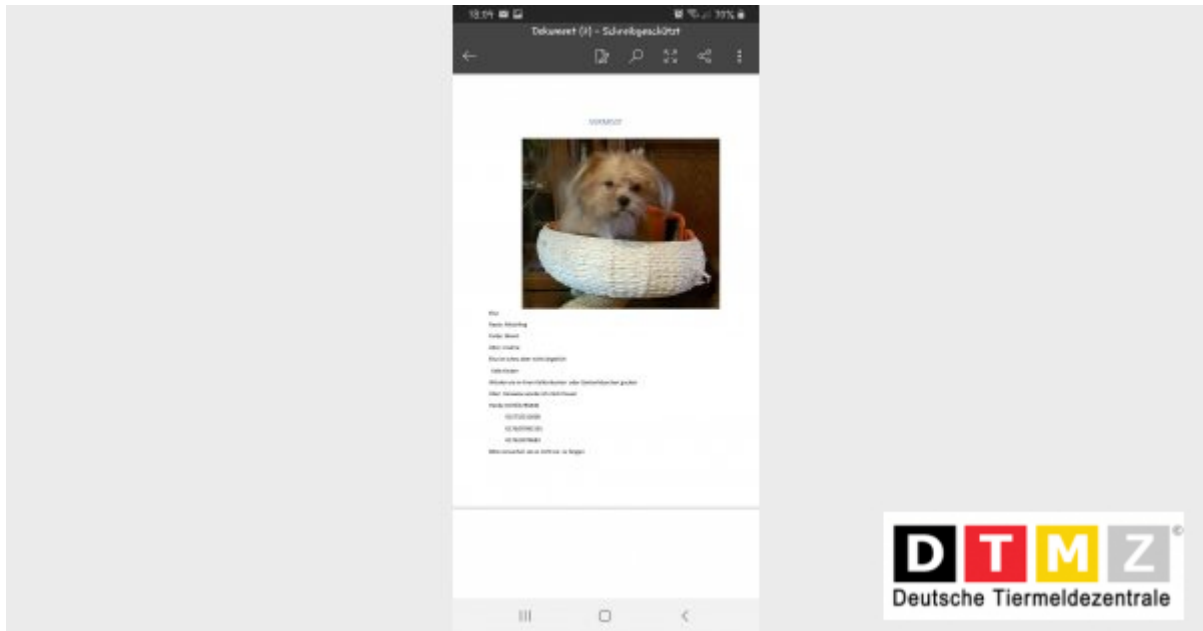

VERMISST!

Hündin ELSA

Wir vermissen seit dem 02.01.2021 in 34246 Vellmar unseren Schatz, Hündin Elsa. Wenn Ihr sie gesehen habt, oder wisst wo sie sich aufhält, so ruft uns bitte an!

Bitte diesen Suchzettel nicht entfernen. Wir entfernen ihn selbst, sobald das Tier gefunden wurde, spätestens aber nach 3./4. Wochen - Vielen Dank für Ihre Mithilfe!