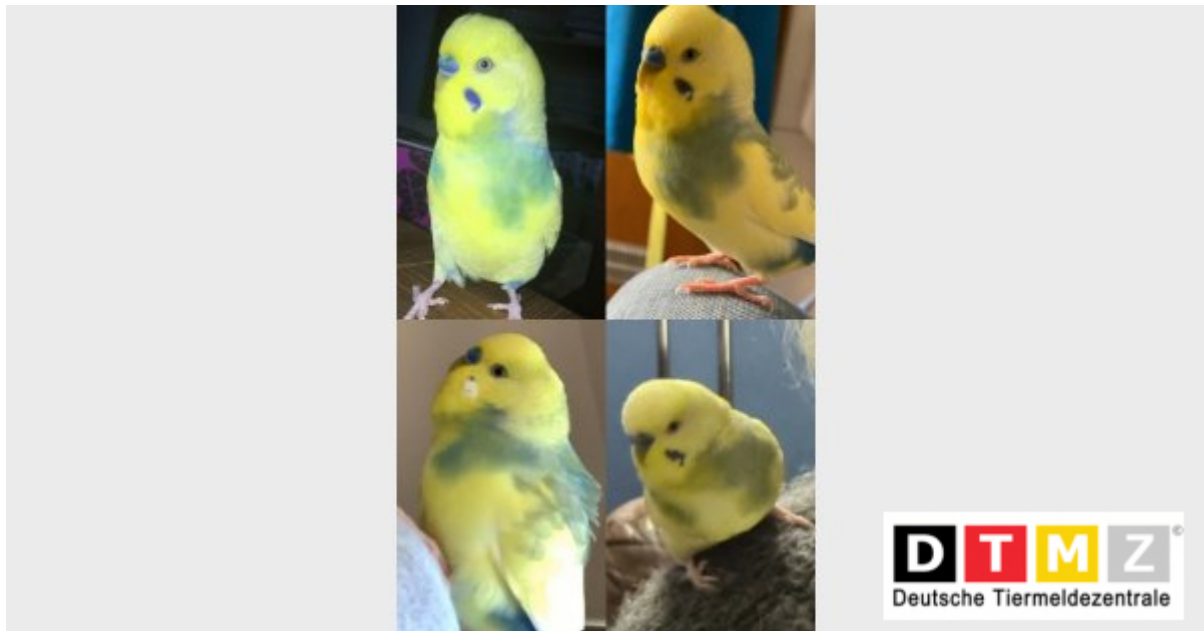

# VERMISST!

## Wellensittich PIXI

Wir vermissen seit dem 30.12.2020 in 59227 Ahlen unseren Schatz, Wellensittich Pixi. Wenn Ihr ihn gesehen habt, oder wisst wo er sich aufhält, so ruft uns bitte an!

Bitte diesen Suchzettel nicht entfernen. Wir entfernen ihn selbst, sobald das Tier gefunden wurde, spätestens aber nach 3./4. Wochen - Vielen Dank für Ihre Mithilfe!