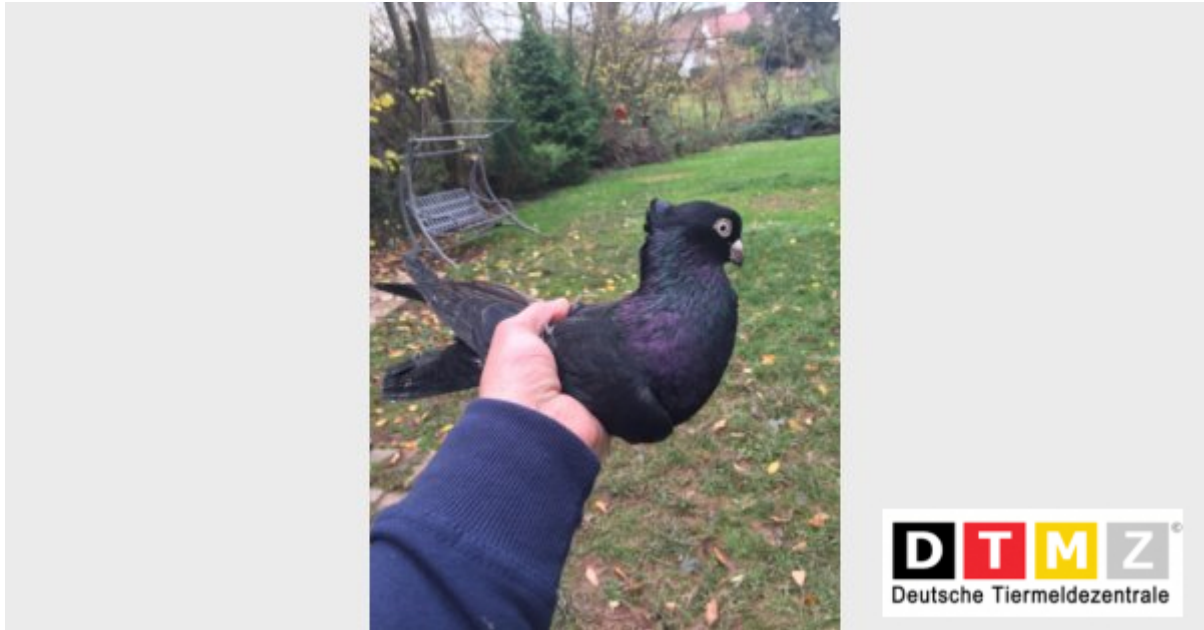

## Taube KEINE

Wir vermissen seit dem 01.12.2020 in 66571 Eppelborn unseren Schatz, Taube Keine. Wenn Ihr sie gesehen habt, oder wisst wo sie sich aufhält, so ruft uns bitte an!

Bitte diesen Suchzettel nicht entfernen. Wir entfernen ihn selbst, sobald das Tier gefunden wurde, spätestens aber nach 3./4. Wochen - Vielen Dank für Ihre Mithilfe!