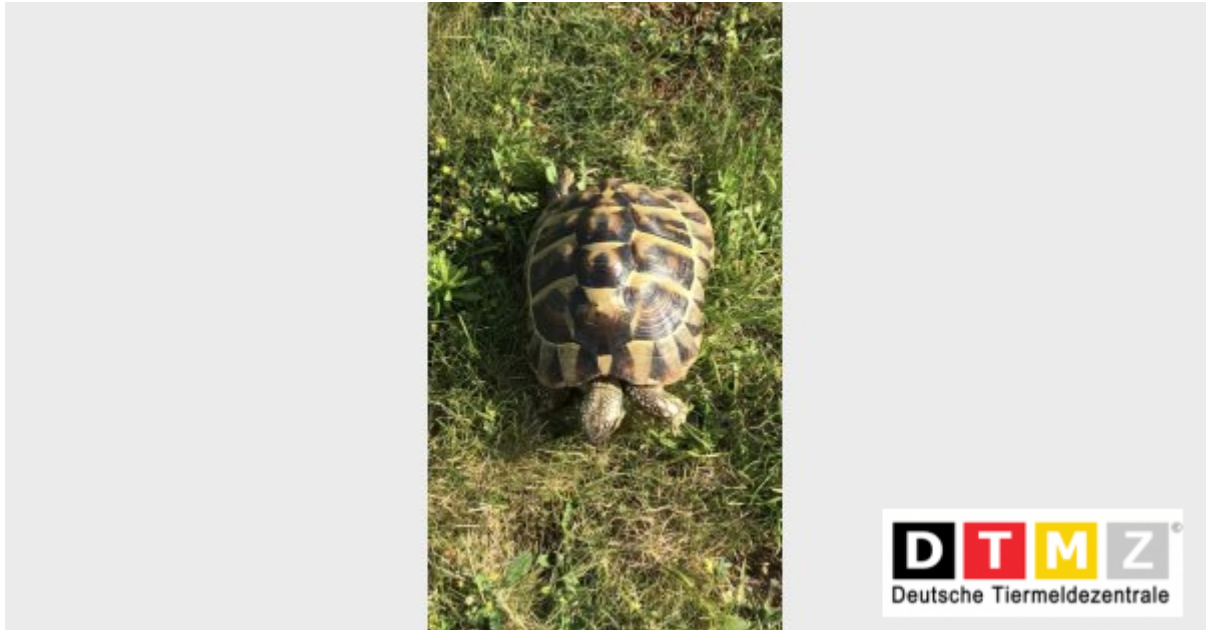

VERMISST!

Landschildkröte EMMA

Wir vermissen seit dem 15.09.2020 in 38462 Grafhorst unseren Schatz, Landschildkröte Emma. Wenn Ihr ihn gesehen habt, oder wisst wo er sich aufhält, so ruft uns bitte an!

Bitte diesen Suchzettel nicht entfernen. Wir entfernen ihn selbst, sobald das Tier gefunden wurde, spätestens aber nach 3./4. Wochen - Vielen Dank für Ihre Mithilfe!